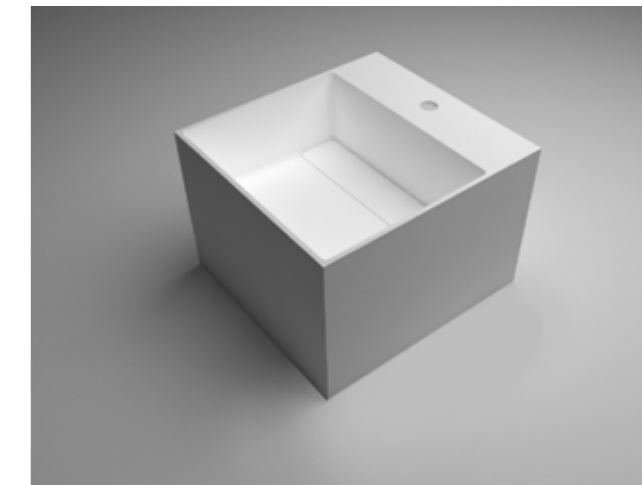

NEUE

NEUE

BAÑO

COMPLEMENTOS DE BAÑO

BACHAS

TURÍN

Size: 503X380X105 mm

NÁPOLES

Size: 435X435X130 mm

BARI

Size: 645X343X176 mm

GÉNOVA

Size: 807X405X150 mm

VERONA

Size: 450X480X330 mm

MÓDENA

Size: 2115X450X150 mm

POSITANO

Size: 762X457X102 mm

ROMA

Size: 450X450X830 mm

MILAN

Size: 450X450X850 mm

LIVORNO

COMPLEMENTOS DE BAÑO

PLATOS DE DUCHA

CADIZ

Size: 1700X900X35 mm

VALENCIA

Size: 900X900X35 mm

GETAFE

Size: 1700X800X35 mm