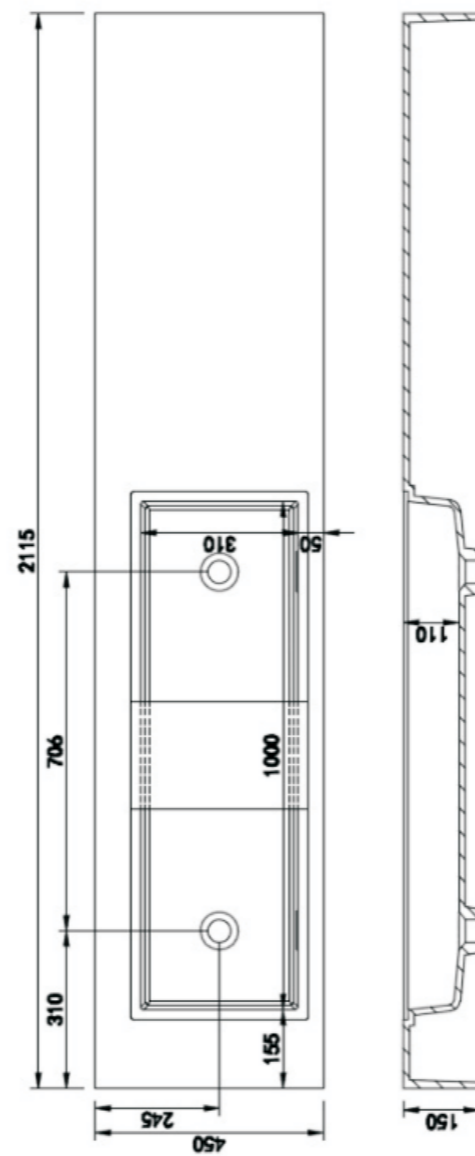

NEUE

NEUE

BAÑO

COMPLEMENTOS DE BAÑO

BACHAS

TURÍN

Size: 503X380X105 mm

NÁPOLES

Size: 435X435X130 mm

BARI

Size: 645X343X176 mm

GÉNOVA

Size: 807X405X150 mm

VERONA

Size: 450X480X330 mm

MÓDENA

Size: 2115X450X150 mm

POSITANO

Size: 762X457X102 mm

ROMA

Size: 450X450X830 mm

MILAN

Size: 450X450X850 mm

LIVORNO

HANNOVER

Size: 838X457X230 mm

Thickness: 1.2 mm

Angle: R10

ESSEN

Size: 730X450X210 mm
Thickness: 0.8 mm
Angle: R25

COLONIA

Size: 550X500X230 mm